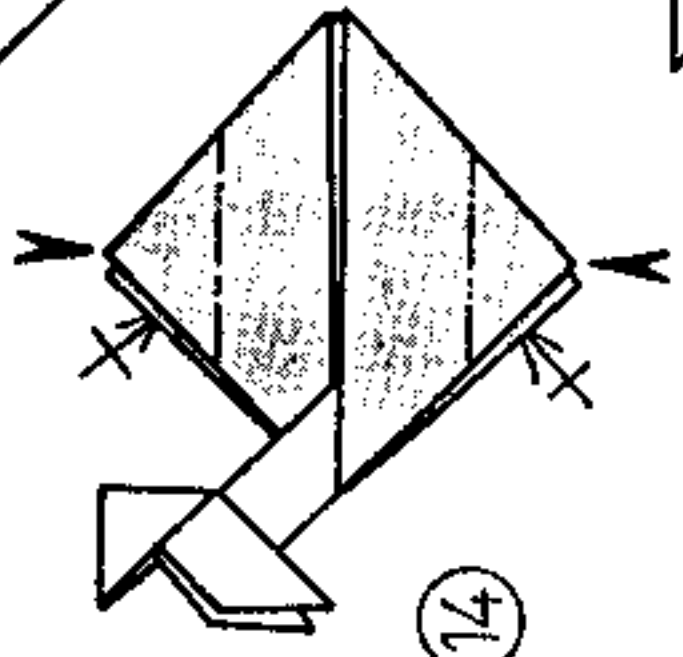

MONUMENTO A LA PAJARITA

Gabriel Alvarez

Reproducción de la escultura de Ramón Acín. (Parque de Huesca)

Rectángulo de 50 x 20 cm (2'5 x 1). Modelo de 10 x 5 cm

color abajo

2

3

4

PAJARITA "ENCUBADA"

12

13

14

15

16

17

modelo y dibujos