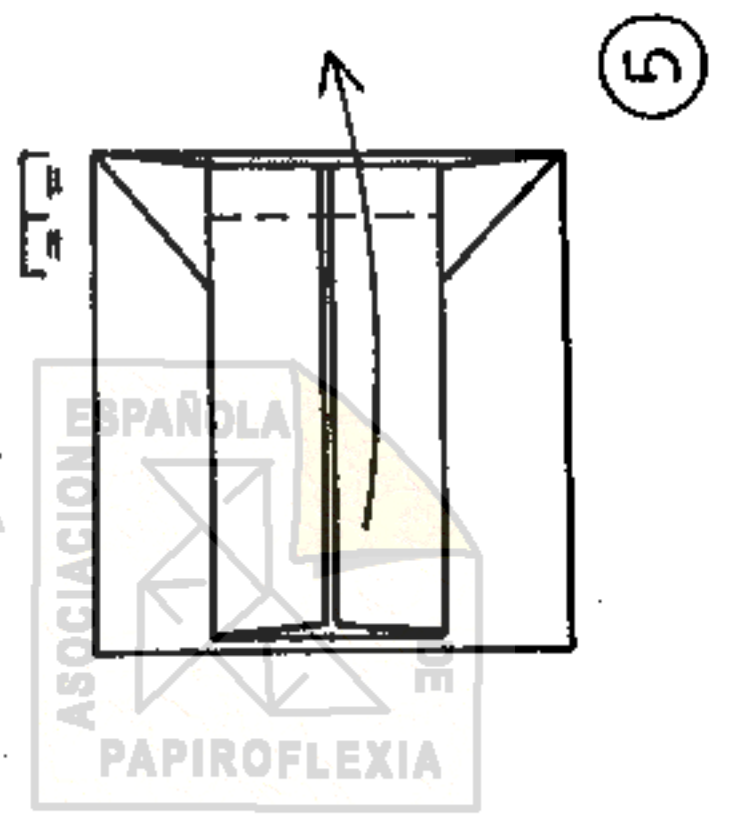

MONUMENTO A LA PAJARITA

Gabriel Alvarez

Reproducción de la escultura de Ramón Acín. (Parque de Huesca)

Rectángulo de 50 x 20 cm (2'5 x 1). Modelo de 10 x 5 cm

color abajo

2

3

4

5

6

8

10

11

OR 15
333

VARIANTES

PAJARITA SANSONI

PAJARITA "ENCUBADA"

12

13

14

15

16

17

modelo y dibujos