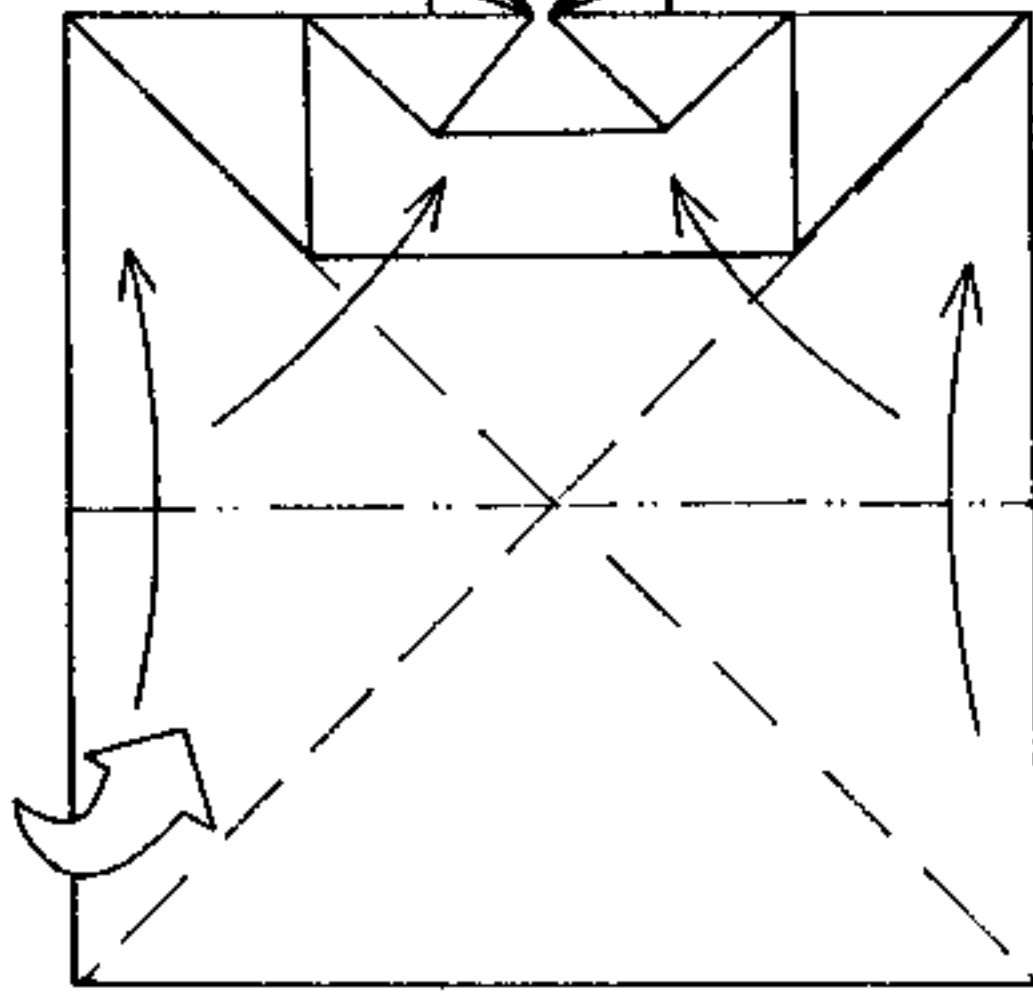

MONUMENTO A LA PAJARITA

Gabriel Alvarez

Reproducción de la escultura de Ramón Acín. (Parque de Huesca)

Rectángulo de 50 x 20 cm (2'5 x 1). Modelo de 10 x 5 cm

color abajo

2

3

4

5

6

8

10

11

OR 15
333

VARIANTES

PAJARITA SANSONI