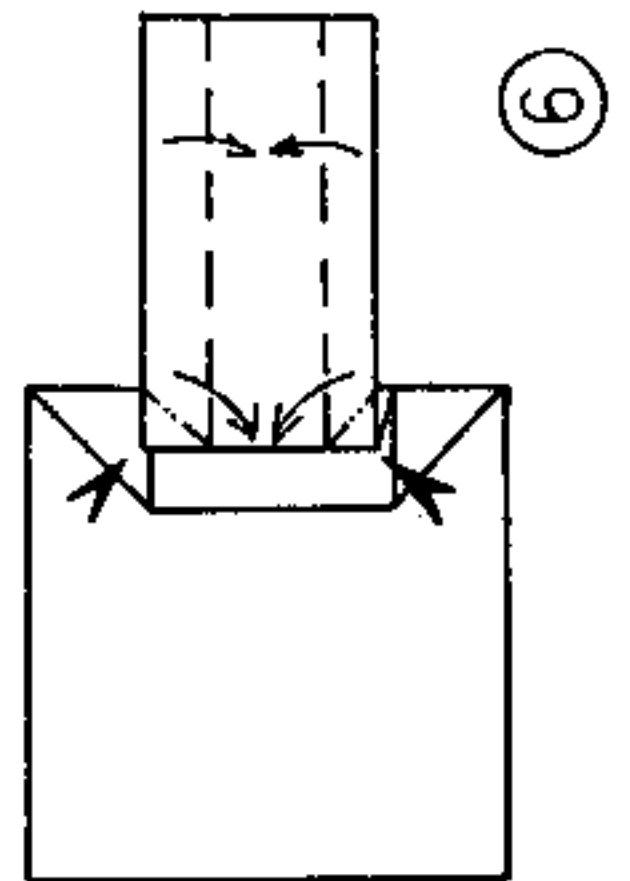

MONUMENTO A LA PAJARITA

Gabriel Alvarez

Reproducción de la escultura de Ramón Acín. (Parque de Huesca)

Rectángulo de 50 x 20 cm (2'5 x 1). Modelo de 10 x 5 cm

color abajo

2

3

4

5

6

8

10

11

OR 15
333

VARIANTES

PAJARITA SANSONI