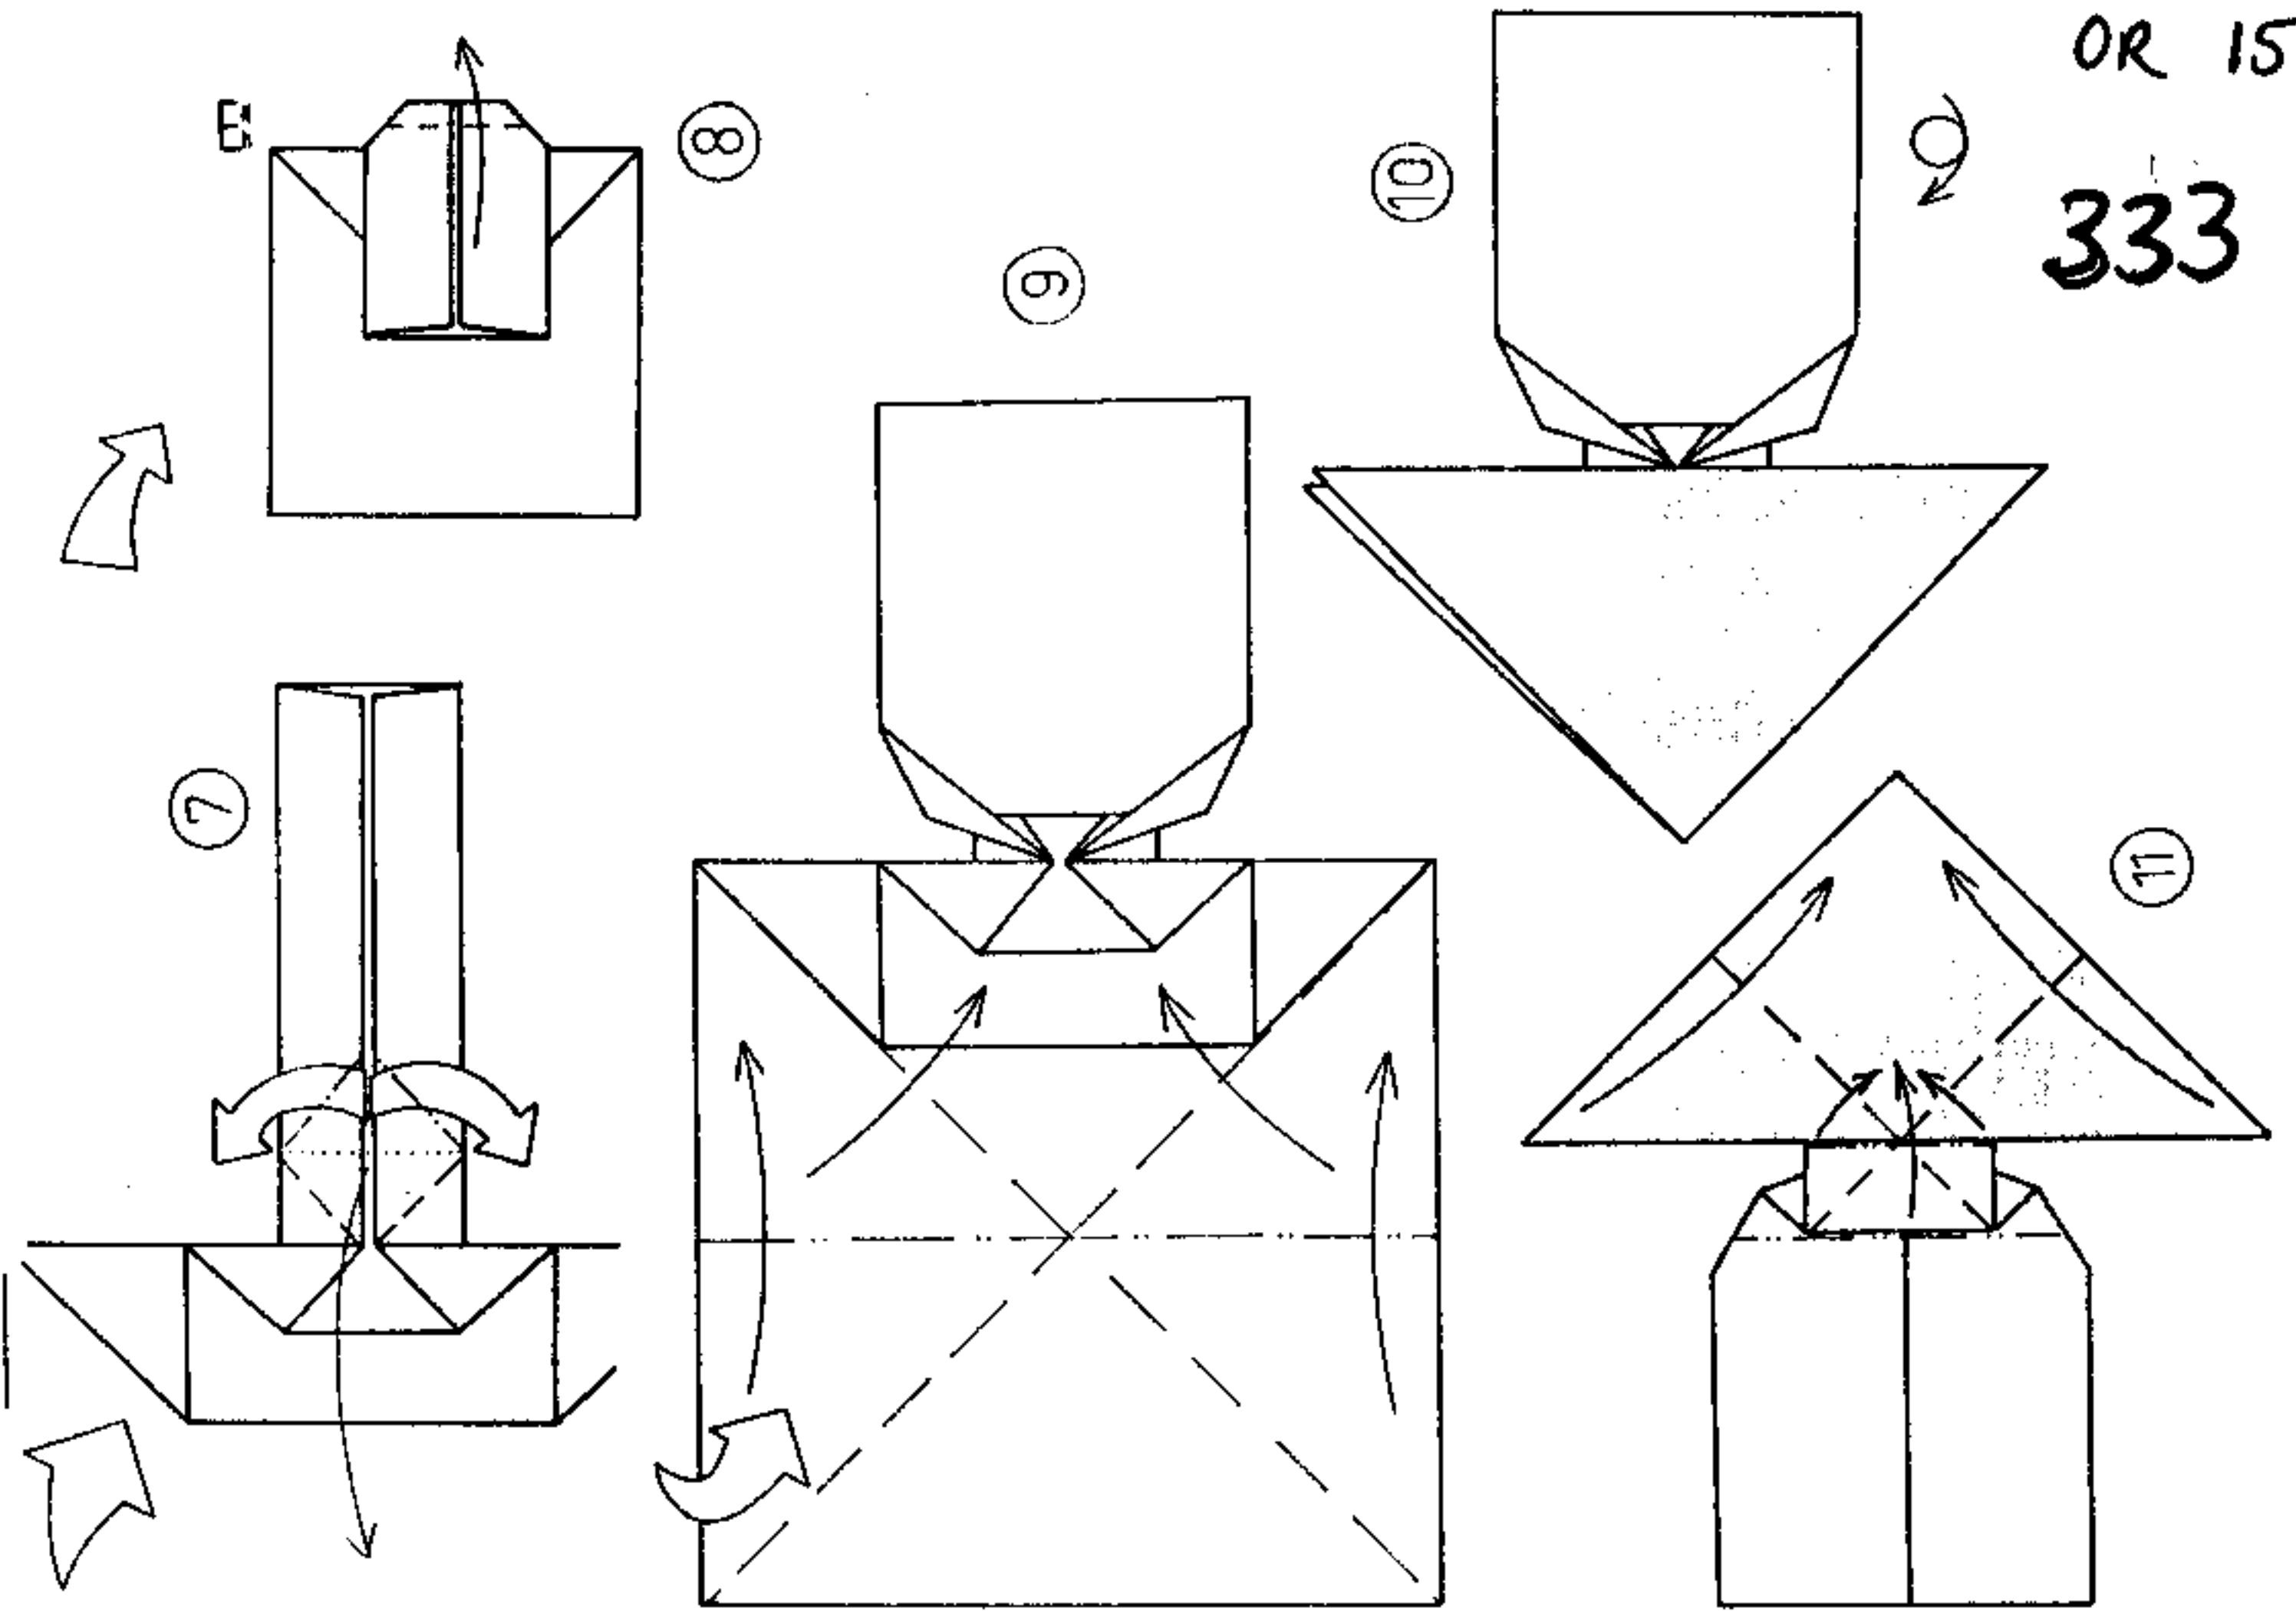

MONUMENTO A LA PAJARITA

Gabriel Alvarez

Reproducción de la escultura de Ramón Acín. (Parque de Huesca)

Rectángulo de 50 x 20 cm (2'5 x 1). Modelo de 10 x 5 cm

color abajo

2

3

4

5

6

8

10

11

OR 15
333

VARIANTES

PAJARITA SANSONI

PAJARITA "ENCUBADA"

12

13

14

15

16

17

modelo y dibujos