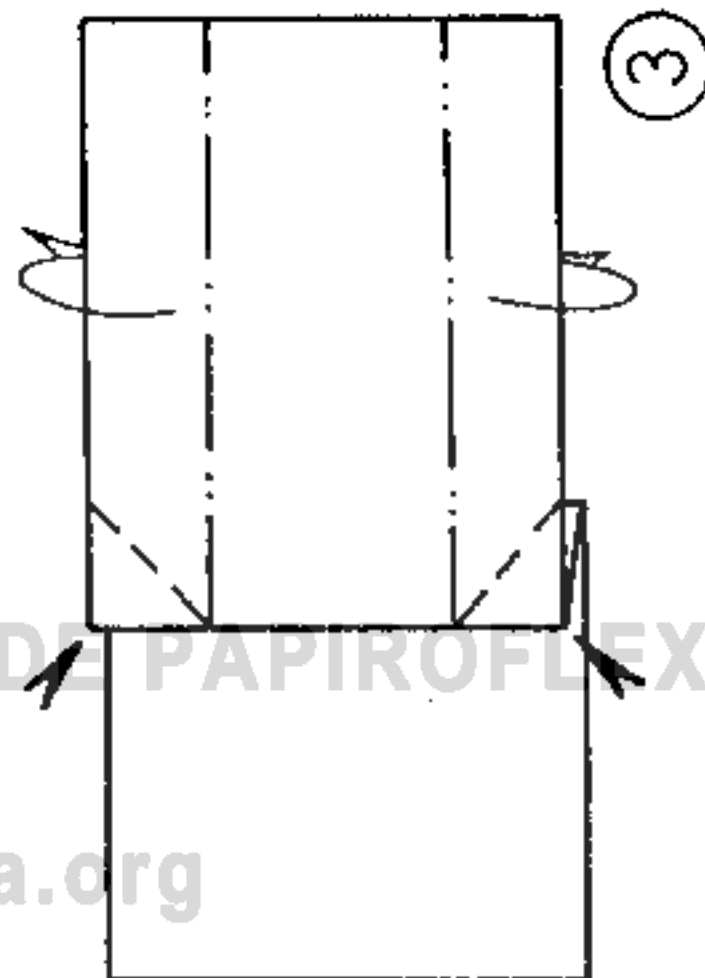

MONUMENTO A LA PAJARITA

Gabriel Alvarez

Reproducción de la escultura de Ramón Acín. (Parque de Huesca)

Rectángulo de 50 x 20 cm (2'5 x 1). Modelo de 10 x 5 cm

color abajo

2

3

4

5

6

8

10

11

OR 15
333

VARIANTES

PAJARITA SANSONI