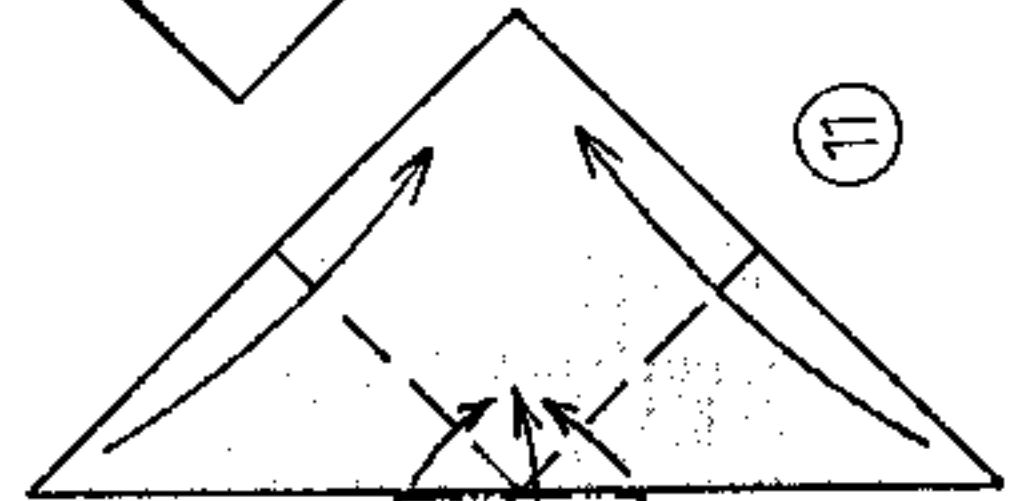

MONUMENTO A LA PAJARITA

Gabriel Alvarez

Reproducción de la escultura de Ramón Acín. (Parque de Huesca)

Rectángulo de 50 x 20 cm (2'5 x 1). Modelo de 10 x 5 cm

color abajo

2

3

4

5

6

8

10

11

OR 15
333